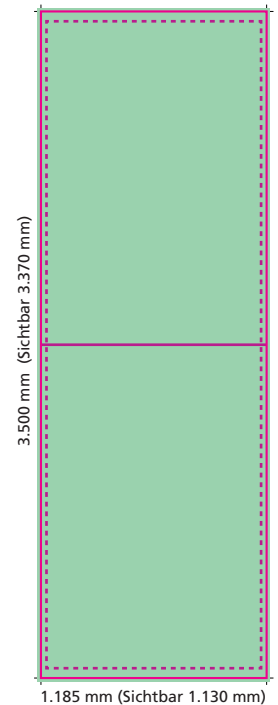

City Light Säule

Plakatformat: 1.185 x 3.500 mm

Sichtformat: 1.130 x 3.370 mm

Bitte beachten Sie das Sichtformat bei der Gestaltung, insbesondere bei der Platzierung von Logos und Textelementen.

So stellen Sie uns optimale Daten zur Verfügung:

Dateityp: Adobe InDesign, Illustrator oder PDF (ab Version 1.4/Acrobat 5)
(Selbstverständlich verarbeiten wir auch andere Dateitypen)

Dokumentenformat: wir empfehlen 197,5 x 583,33 plus 3 mm Beschnitt
entsprechendes Sichtformat 188,33 x 561,66 mm
(Jedes anderes Dokumentenformat unter Berücksichtigung des Seitenverhältnisses
und der Auflösung ist möglich)

Auflösung: min. 530dpi bei 100% Positionierung der Bilddaten im empfohlenen Dokumentenformat

Farbmodus: CMYK im Farbraum ISO Coated v2

Proof: Farbverbindliches Proof nach FOGRA-Standard mit messbarem Medienkeil.